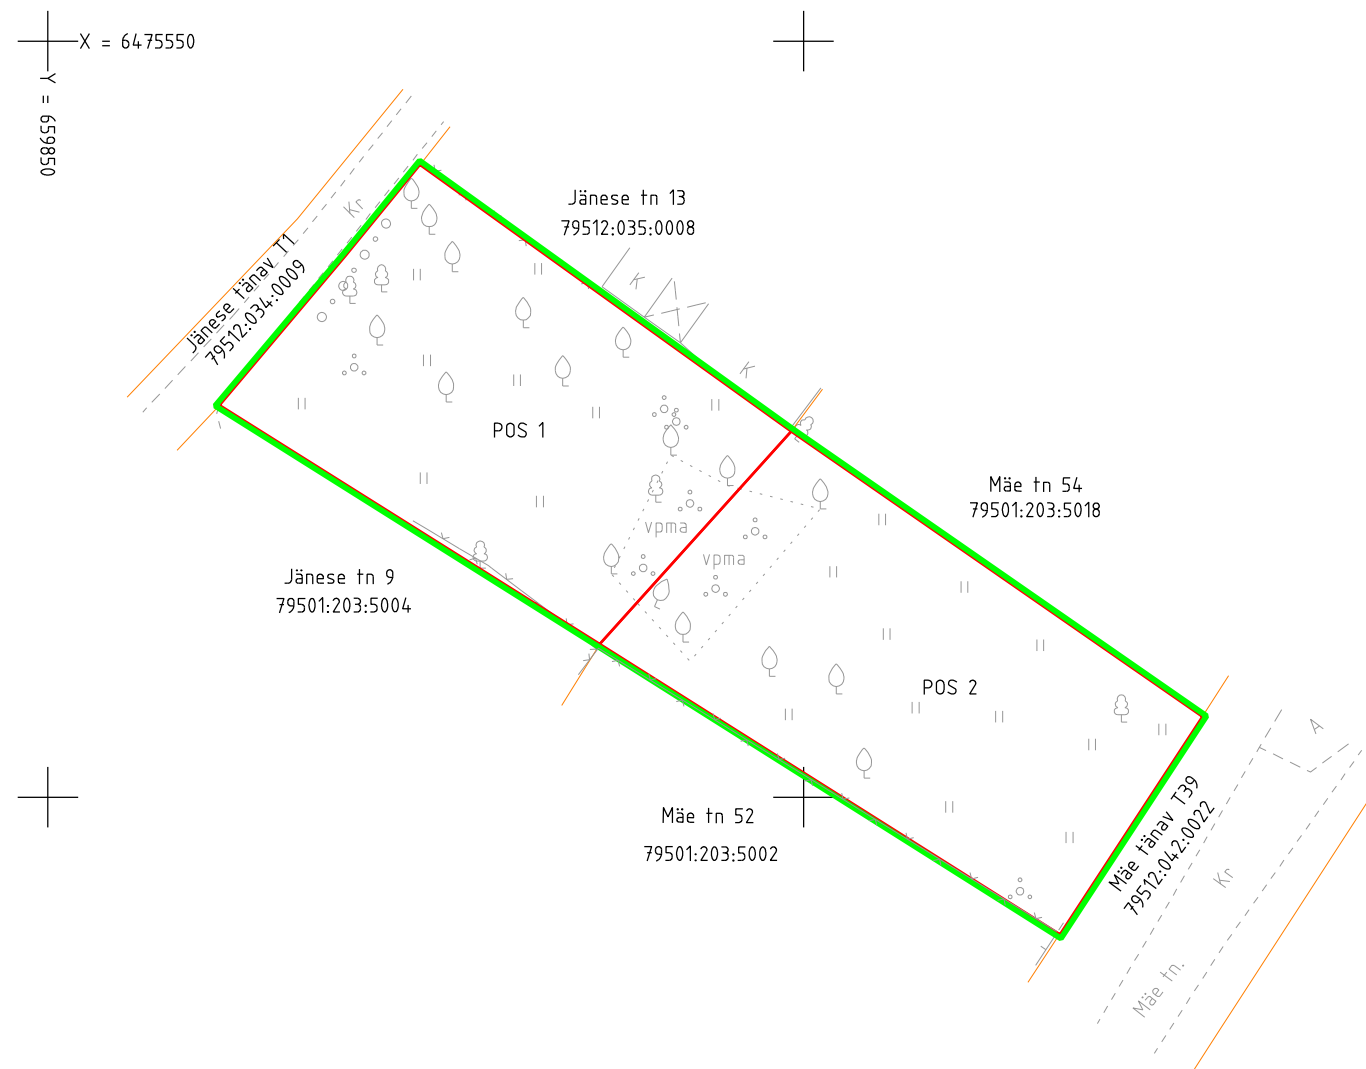

PROJEKTPLAAN  
M 1:500

Mäe tn 52a katastriüksuse jagamine vastavalt kehtestatud  
Mäe 52a krundi detailplaneeringule.

EKSPLIKATSIOON

Katastriüksuse address	Pindala (m <sup>2</sup> )
Mäe tn 52a (endine)	1217
POS 1 Jänese tn 11	588
POS 2 Mäe tn 52a	620

- moodustatava katastriüksuse piir
- endine katastriüksuse piir

Koostas: Jane Mölder  
GPK Partnerid OÜ  
27.02.2013